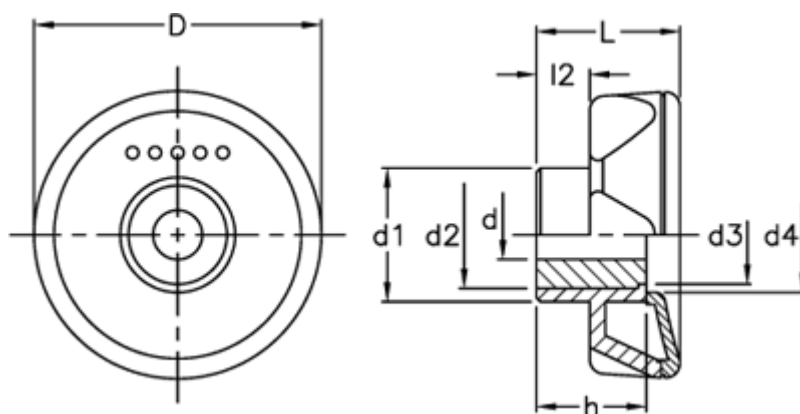

Data Sheet

Article number: 23052204162
Description: E+G Lobe knob
ELK.56-FP A10-C2, orange cap

Measures

D	= 56	l2 = 11
d1	= 26.5	
d2	= 22	
d3	= 20.5	
d4	= 23	
d H7	= 10	
h	= 22	
L	= 29	